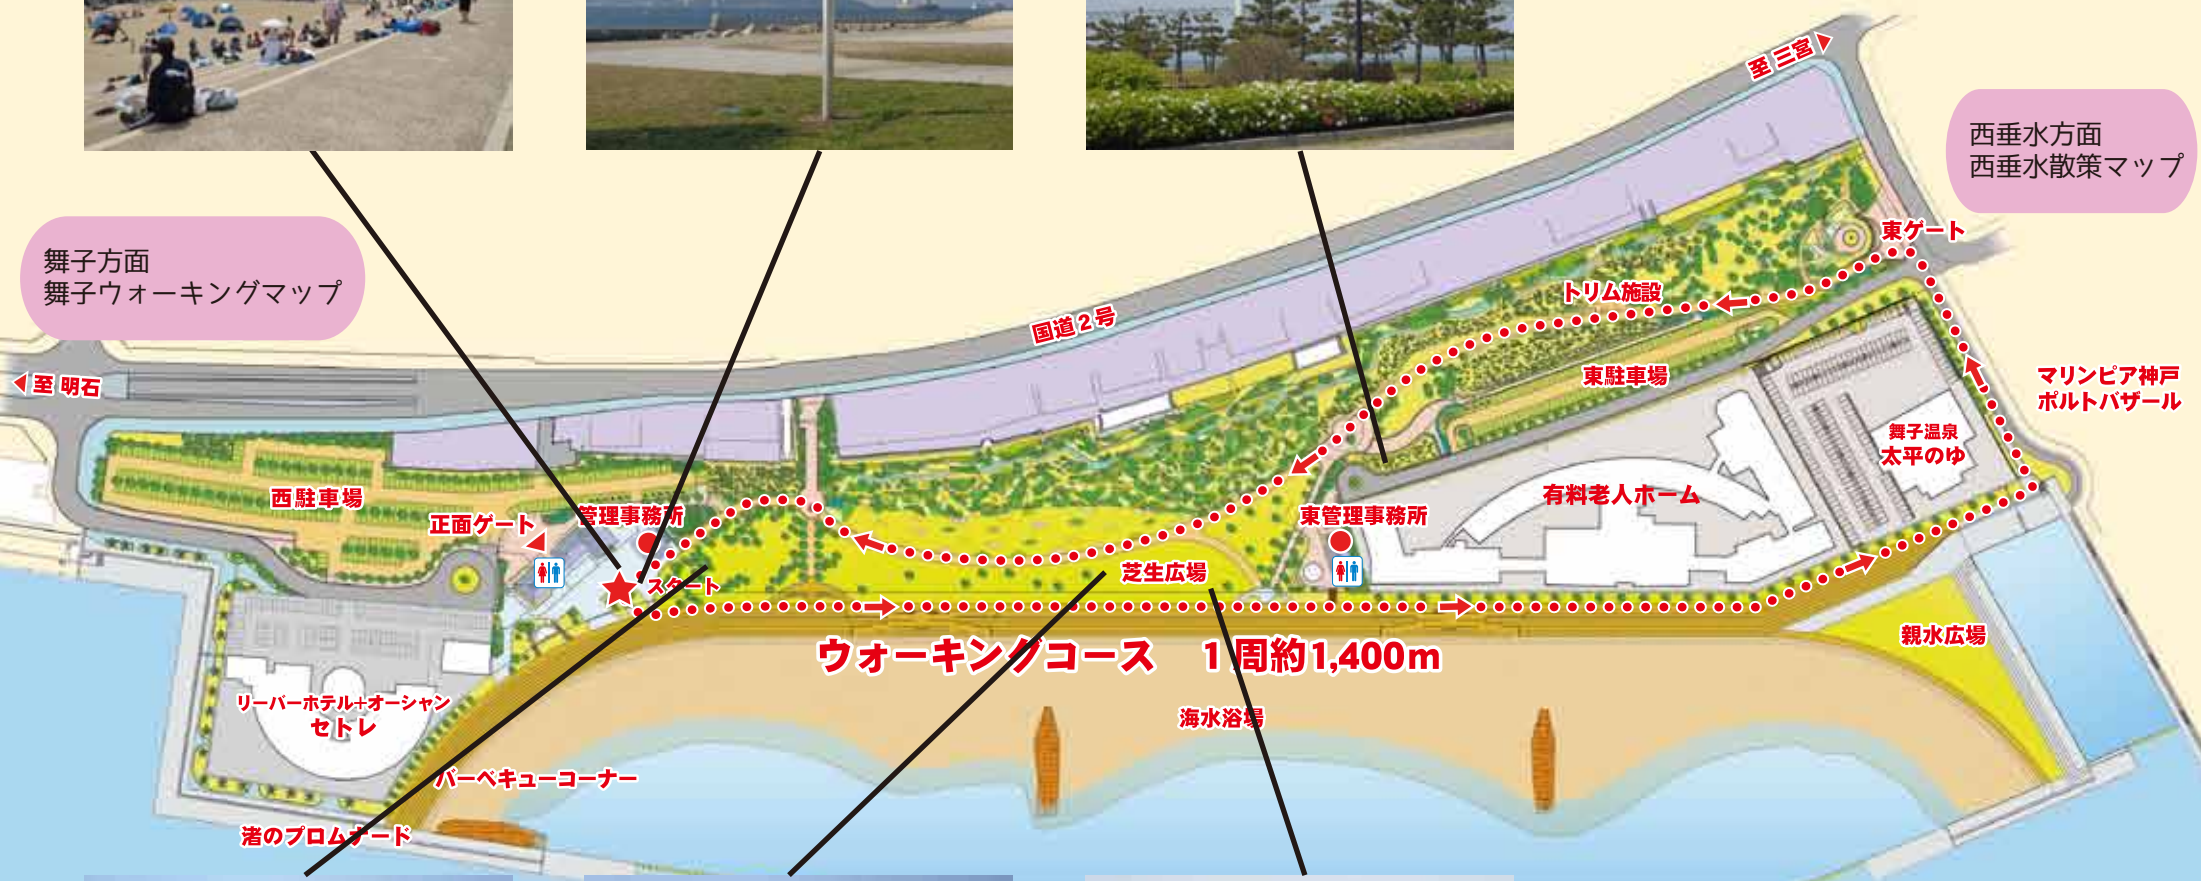

アジュール舞子 ウォーキングコース

舞子方面
舞子ウォーキングマップ

西垂水方面
西垂水散策マップ

マリンピア神戸
ポルトバザール